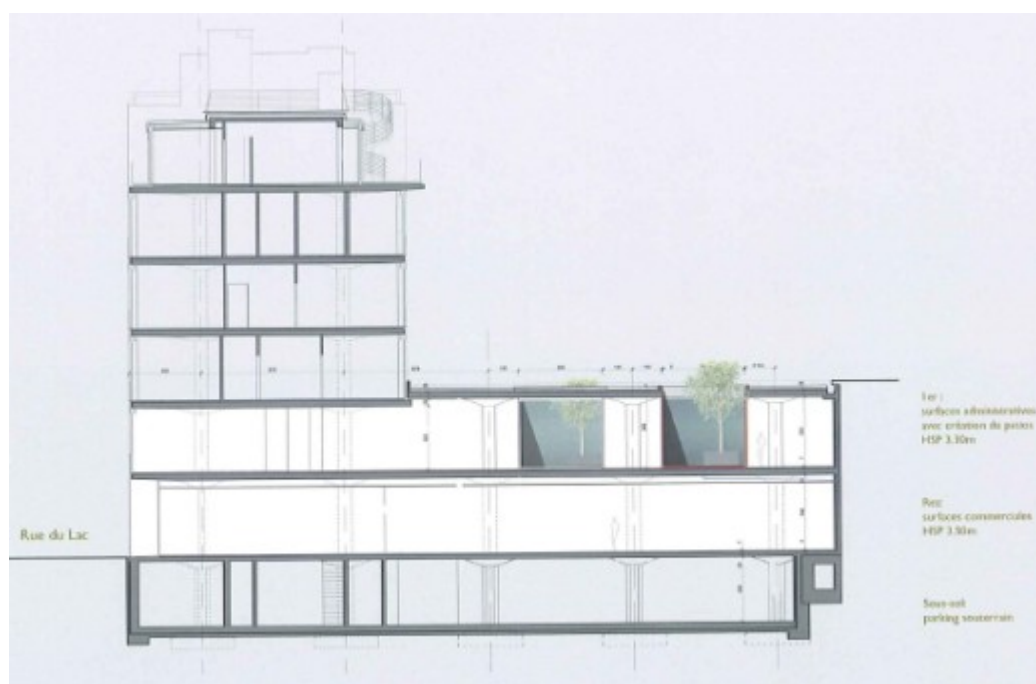

Photos de l'immeuble surfaces