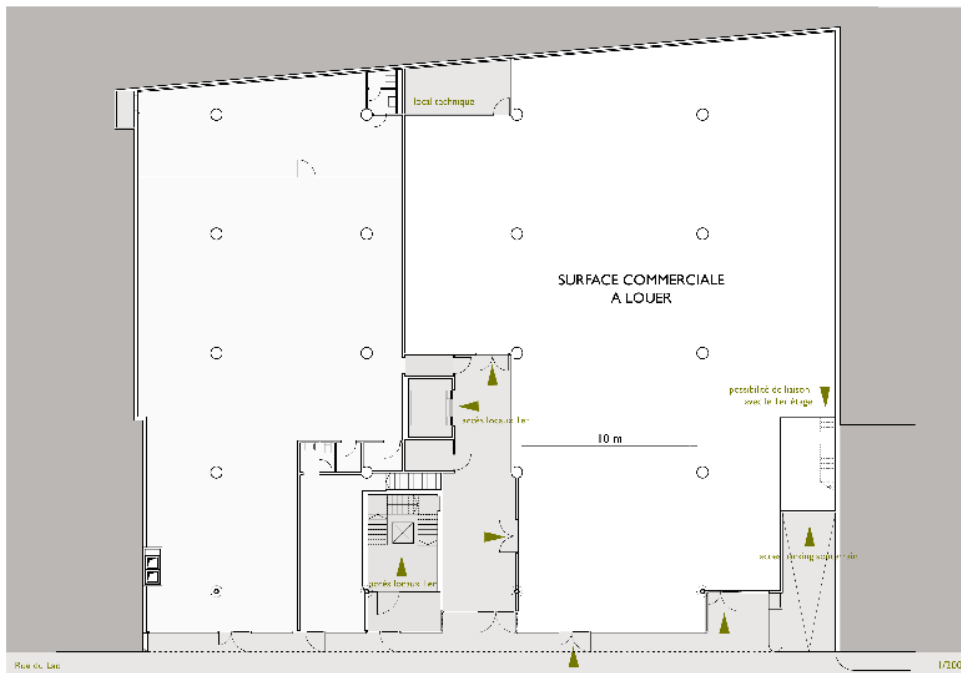

A LOUER

Rue du lac, 12

DESCRIPTION

Immeuble en cours de rénovation

Bonne facture, polyvalence et adaptabilité des bureaux

Possibilité de location d'550m plateau e

Plateaux livrés avec faux plafond, toilettes et Dalle moquette

Chauffage au gaz et plafond froid ventilé

Flexibilité selon nécessité dspaceoir de

Parking public a proximité immédiate

Données chiffréesBureaux

Surface totale disponible	1 150m ²
Divisibilité	550 m ²
Prix	420 CHF
Provision pour charges	A confirmer

Données chiffréesArcades

Surface totale disponible	650m ²
Divisible	OUI
Prix	450 CHF
Provision pour charges	A confirmer

Document non contractuel

Situation des locaux à louer

Photos de l'immeuble surfaces

RDC

Immeuble sis rue du Lac 12, Eaux-Vives - Surfaces à aménager et création de patios - **PLAN DU REZ-DE-CHAUSSEE**

DOMULOR SA
PROJETS & REALISATIONS

Etage type

Rue du Lac

1/200