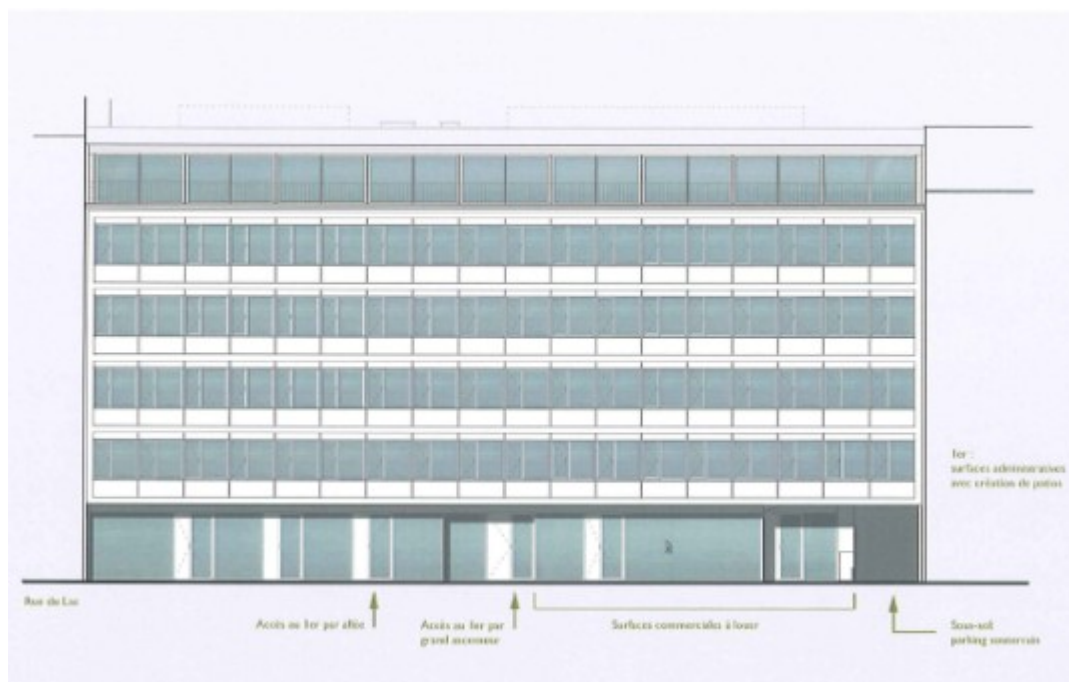

Photos de l'immeuble surfaces