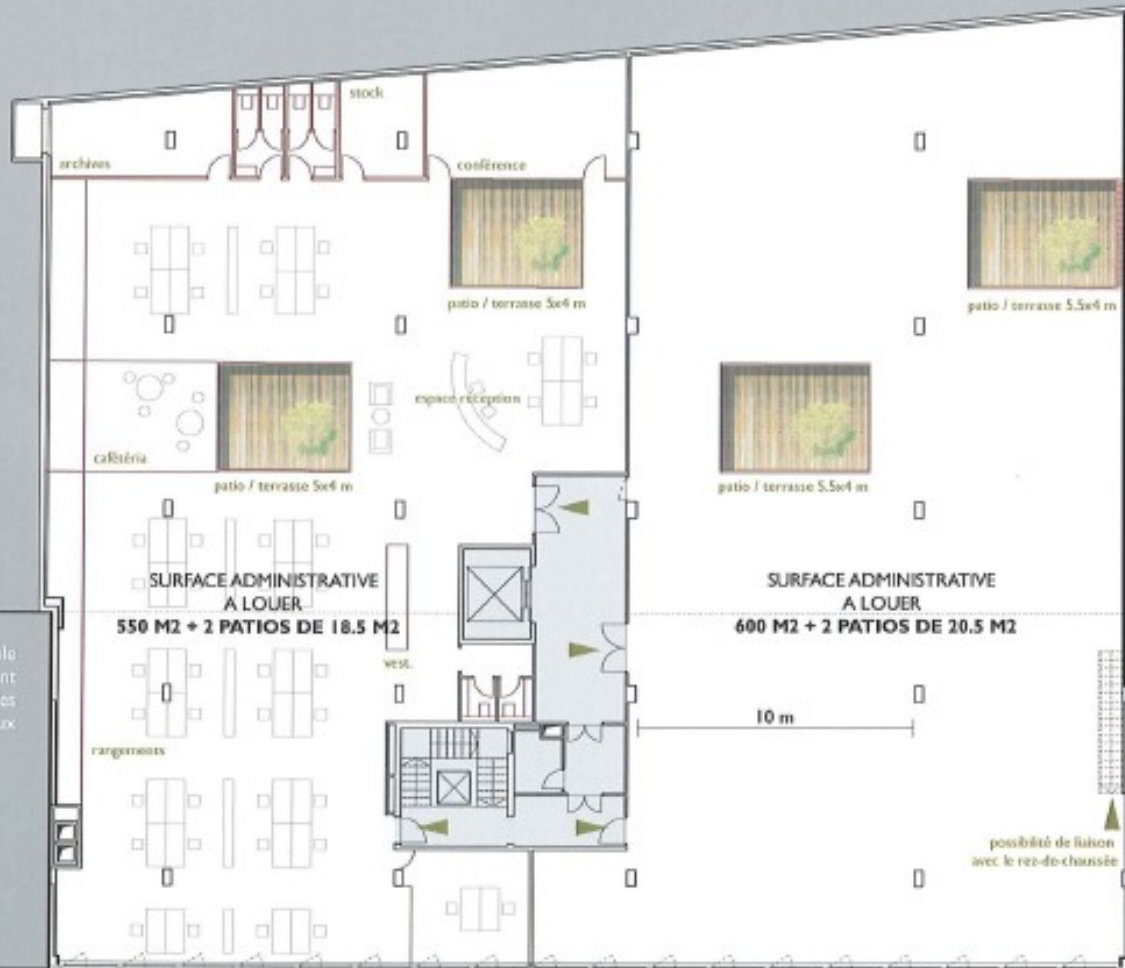

A LOUER

Rue du lac, 12

DESCRIPTION

Immeuble en cours de rénovation

Bonne facture, polyvalence et adaptabilité des bureaux

Possibilité de location d'550m plateau e

Plateaux livrés avec faux plafond, toilettes et Dalle moquette

Chauffage au gaz et plafond froid ventilé

Flexibilité selon nécessité dspaceoir de

Parking public a proximité immédiate

Données chiffréesBureaux

Surface totale disponible	1 150m ²
Divisibilité	550 m ²
Prix	420 CHF
Provision pour charges	A confirmer

Données chiffréesArcades

Surface totale disponible	650m ²
Divisible	OUI
Prix	450 CHF
Provision pour charges	A confirmer

Document non contractuel

Situation des locaux à louer

Photos de l'immeuble surfaces

RDC

Immeuble sis rue du Lac 12, Eaux-Vives - Surfaces à aménager et création de patios - **PLAN DU REZ-DE-CHAUSSEE**

DOMULOR SA
PROJETS & REALISATIONS

Etage type

Rue du Lac

1/200